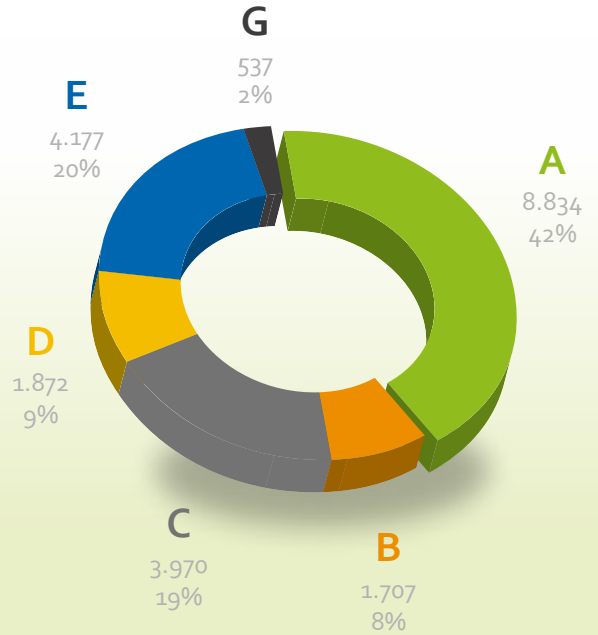

Verdeling capaciteit per woonvorm per regio

Noord
Groningen, Friesland, Drenthe

Oost
Overijssel, Gelderland, Flevoland

Zuid
Zeeland, Noord-Brabant, Limburg

West
Noord-Holland, Zuid-Holland, Utrecht