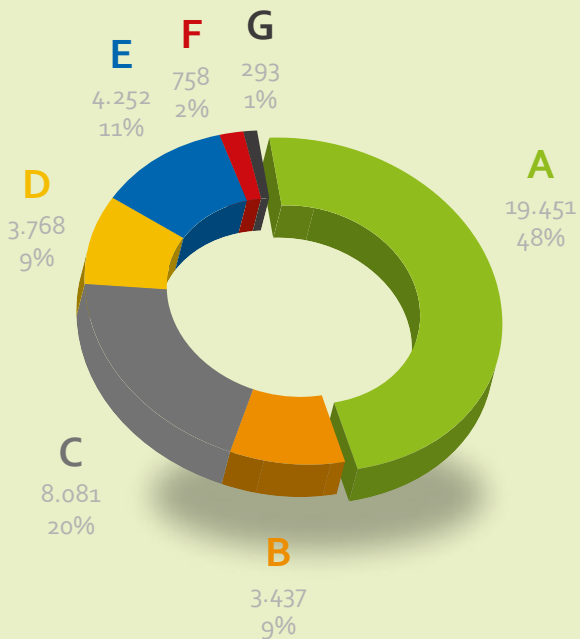

Verdeling capaciteit per woonvorm per regio

Noord
Groningen, Friesland, Drenthe

Oost
Overijssel, Gelderland, Flevoland

Zuid
Zeeland, Noord-Brabant, Limburg

West
Noord-Holland, Zuid-Holland, Utrecht