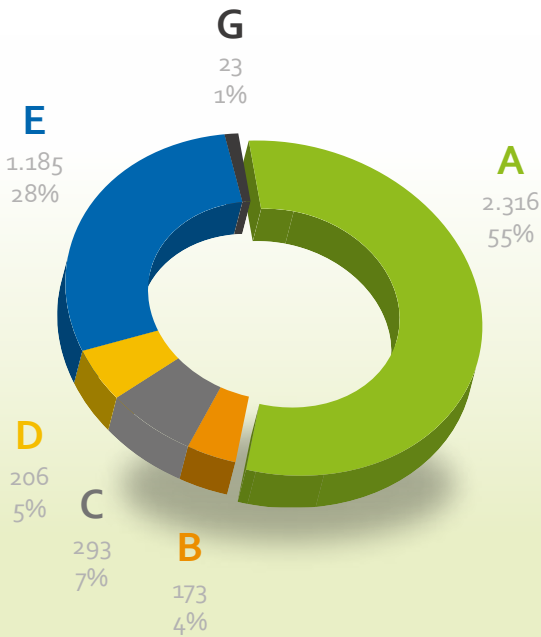

Verdeling capaciteit per woonvorm per regio

Noord
Groningen, Friesland, Drenthe

Oost
Overijssel, Gelderland, Flevoland

Zuid
Zeeland, Noord-Brabant, Limburg

West
Noord-Holland, Zuid-Holland, Utrecht